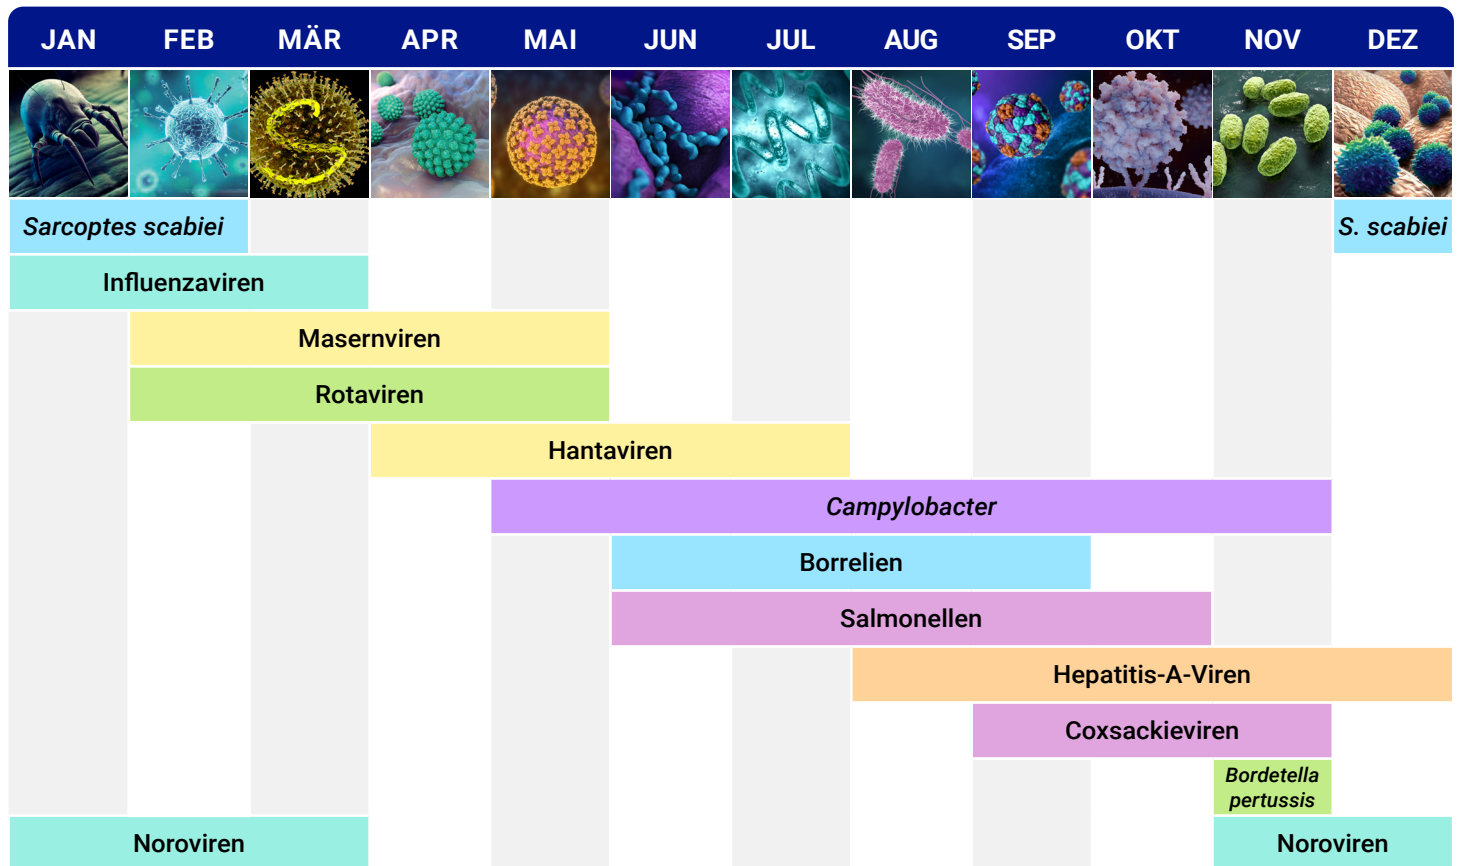

# Jahres-Kalender 2023

HARTMANN

Monate mit stärkster Verbreitung ausgewählter Erreger

**JAN**

MO	DI	MI	DO	FR	SA	SO
26	27	28	29	30	31	1
2	3	4	5	6	7	8
9	10	11	12	13	14	15
16	17	18	19	20	21	22
23	24	25	26	27	28	29
30	31	1	2	3	4	5

**FEB**

MO	DI	MI	DO	FR	SA	SO
30	31	1	2	3	4	5
6	7	8	9	10	11	12
13	14	15	16	17	18	19
20	21	22	23	24	25	26
27	28	1	2	3	4	5
6	7	8	9	10	11	12

**MÄR**

MO	DI	MI	DO	FR	SA	SO
27	28	1	2	3	4	5
6	7	8	9	10	11	12
13	14	15	16	17	18	19
20	21	22	23	24	25	26
27	28	29	30	31	1	2
3	4	5	6	7	8	9