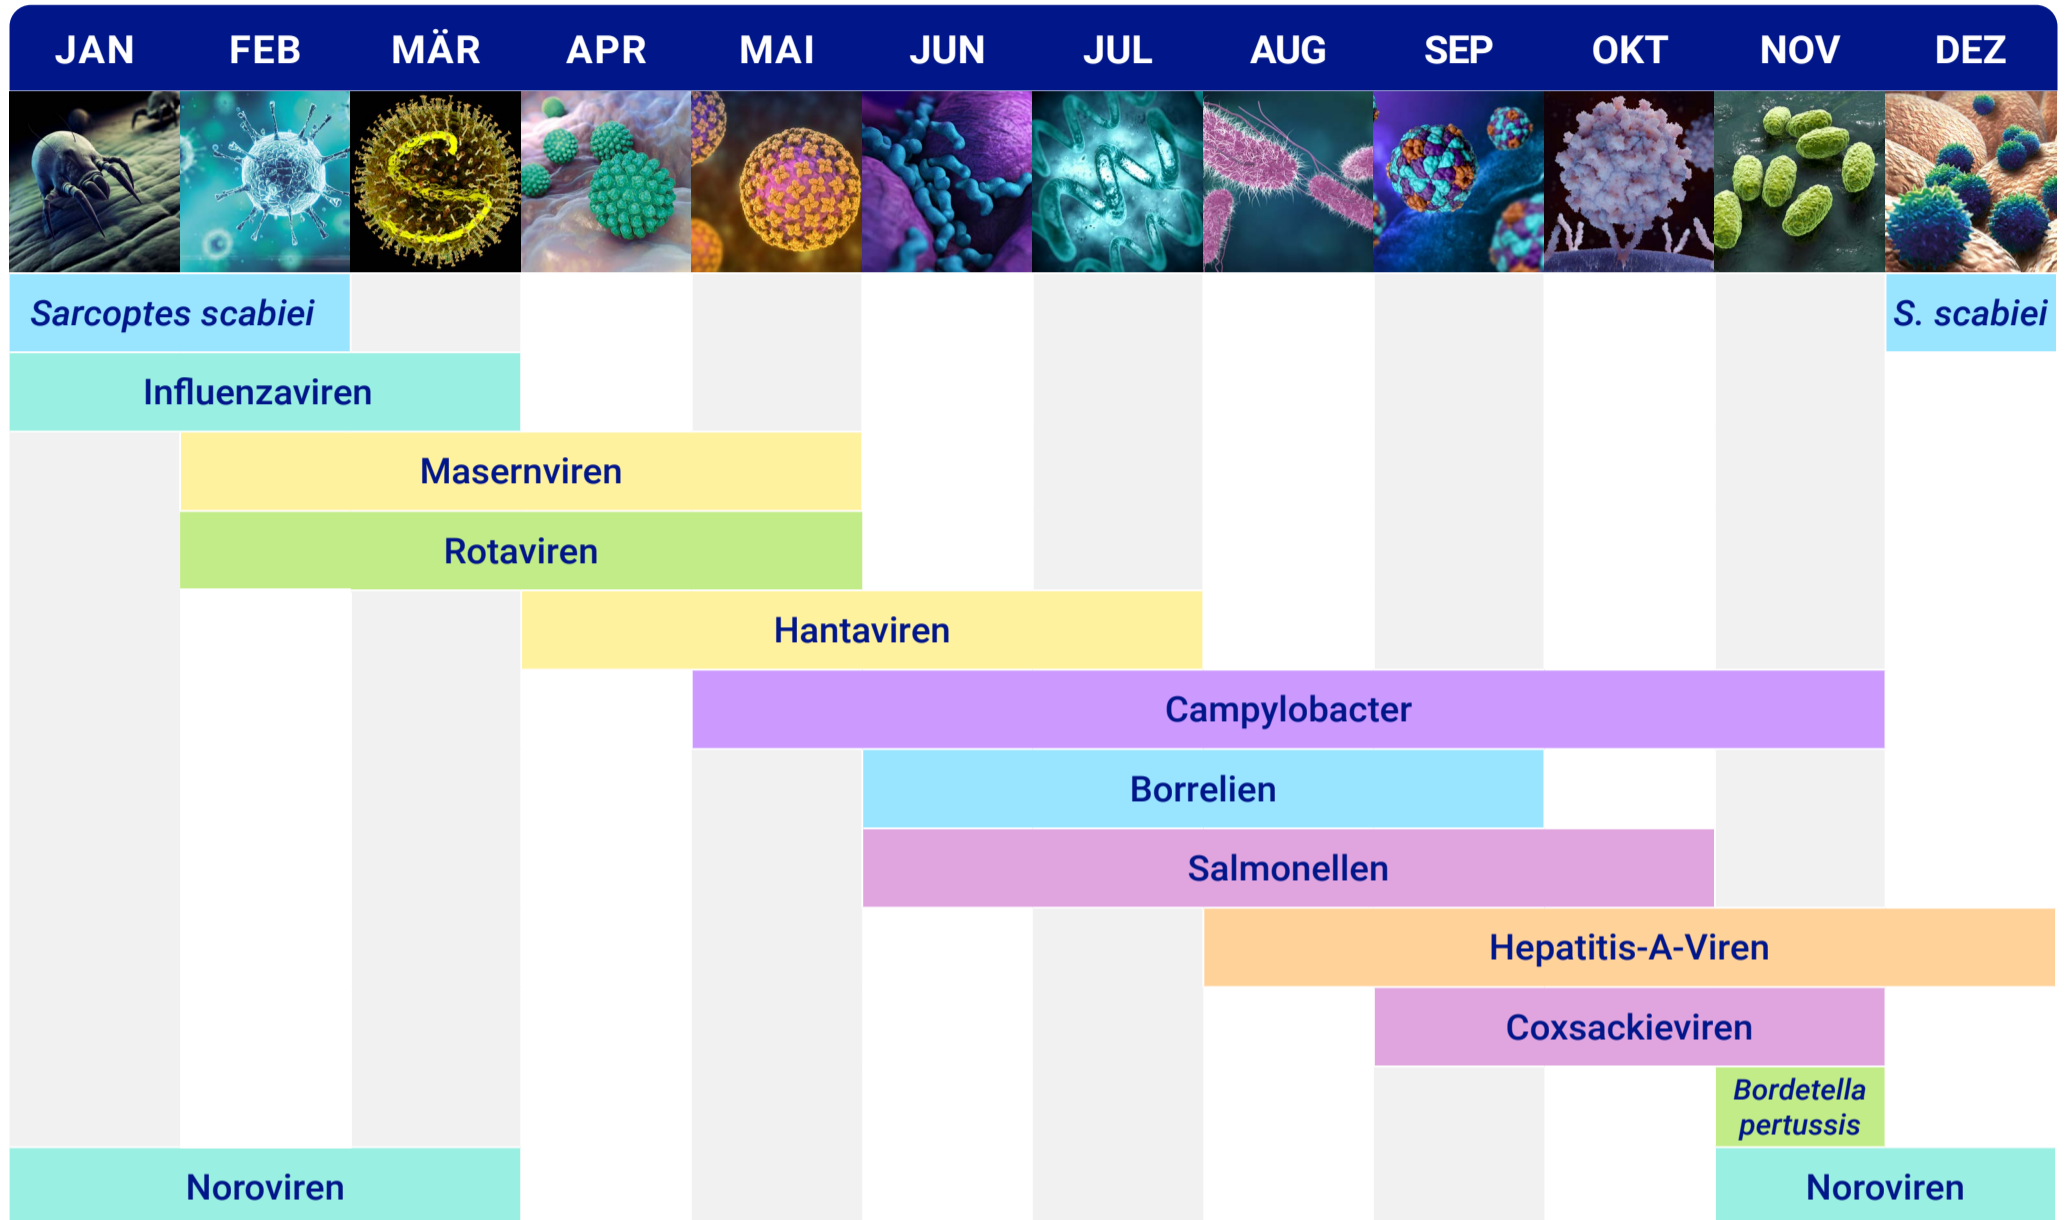

Jahres-Kalender Erreger 2024

HARTMANN

Monate mit stärkster Verbreitung

JANUAR

Woche	MO	DI	MI	DO	FR	SA	SO
1	1	2	3	4	5	6	7
2	8	9	10	11	12	13	14
3	15	16	17	18	19	20	21
4	22	23	24	25	26	27	28
5	29	30	31	1	2	3	4
6	5	6	7	8	9	10	11

FEBRUAR

Woche	MO	DI	MI	DO	FR	SA	SO
5	29	30	31	1	2	3	4
6	5	6	7	8	9	10	11
7	12	13	14	15	16	17	18
8	19	20	21	22	23	24	25
9	26	27	28	28	1	2	3
10	4	5	6	7	8	9	10

MÄRZ

Woche	MO	DI	MI	DO	FR	SA	SO
9	26	27	28	29	1	2	3
10	4	5	6	7	8	9	10
11	11	12	13	14	15	16	17
12	18	19	20	21	22	23	24
13	25	26	27	28	29	30	31
14	1	2	3	4	5	6	7

APRIL

Woche	MO	DI	MI	DO	FR	SA	SO
14	1	2	3	4	5	6	7
15	8	9	10	11	12	13	14
16	15	16	17	18	19	20	21
17	22	23	24	25	26	27	28
18	29	30	1	2	3	4	5
19	6	7	8	9	10	11	12

MAI

Woche	MO	DI	MI	DO	FR	SA	SO
18	29	30	1	2	3	4	5
19	6	7	8	9	10	11	12
20	13	14	15	16	17	18	19
21	20	21	22	23	24	25	26
22	27	28	29	30	31	1	2
23	3	4	5	6	7	8	9